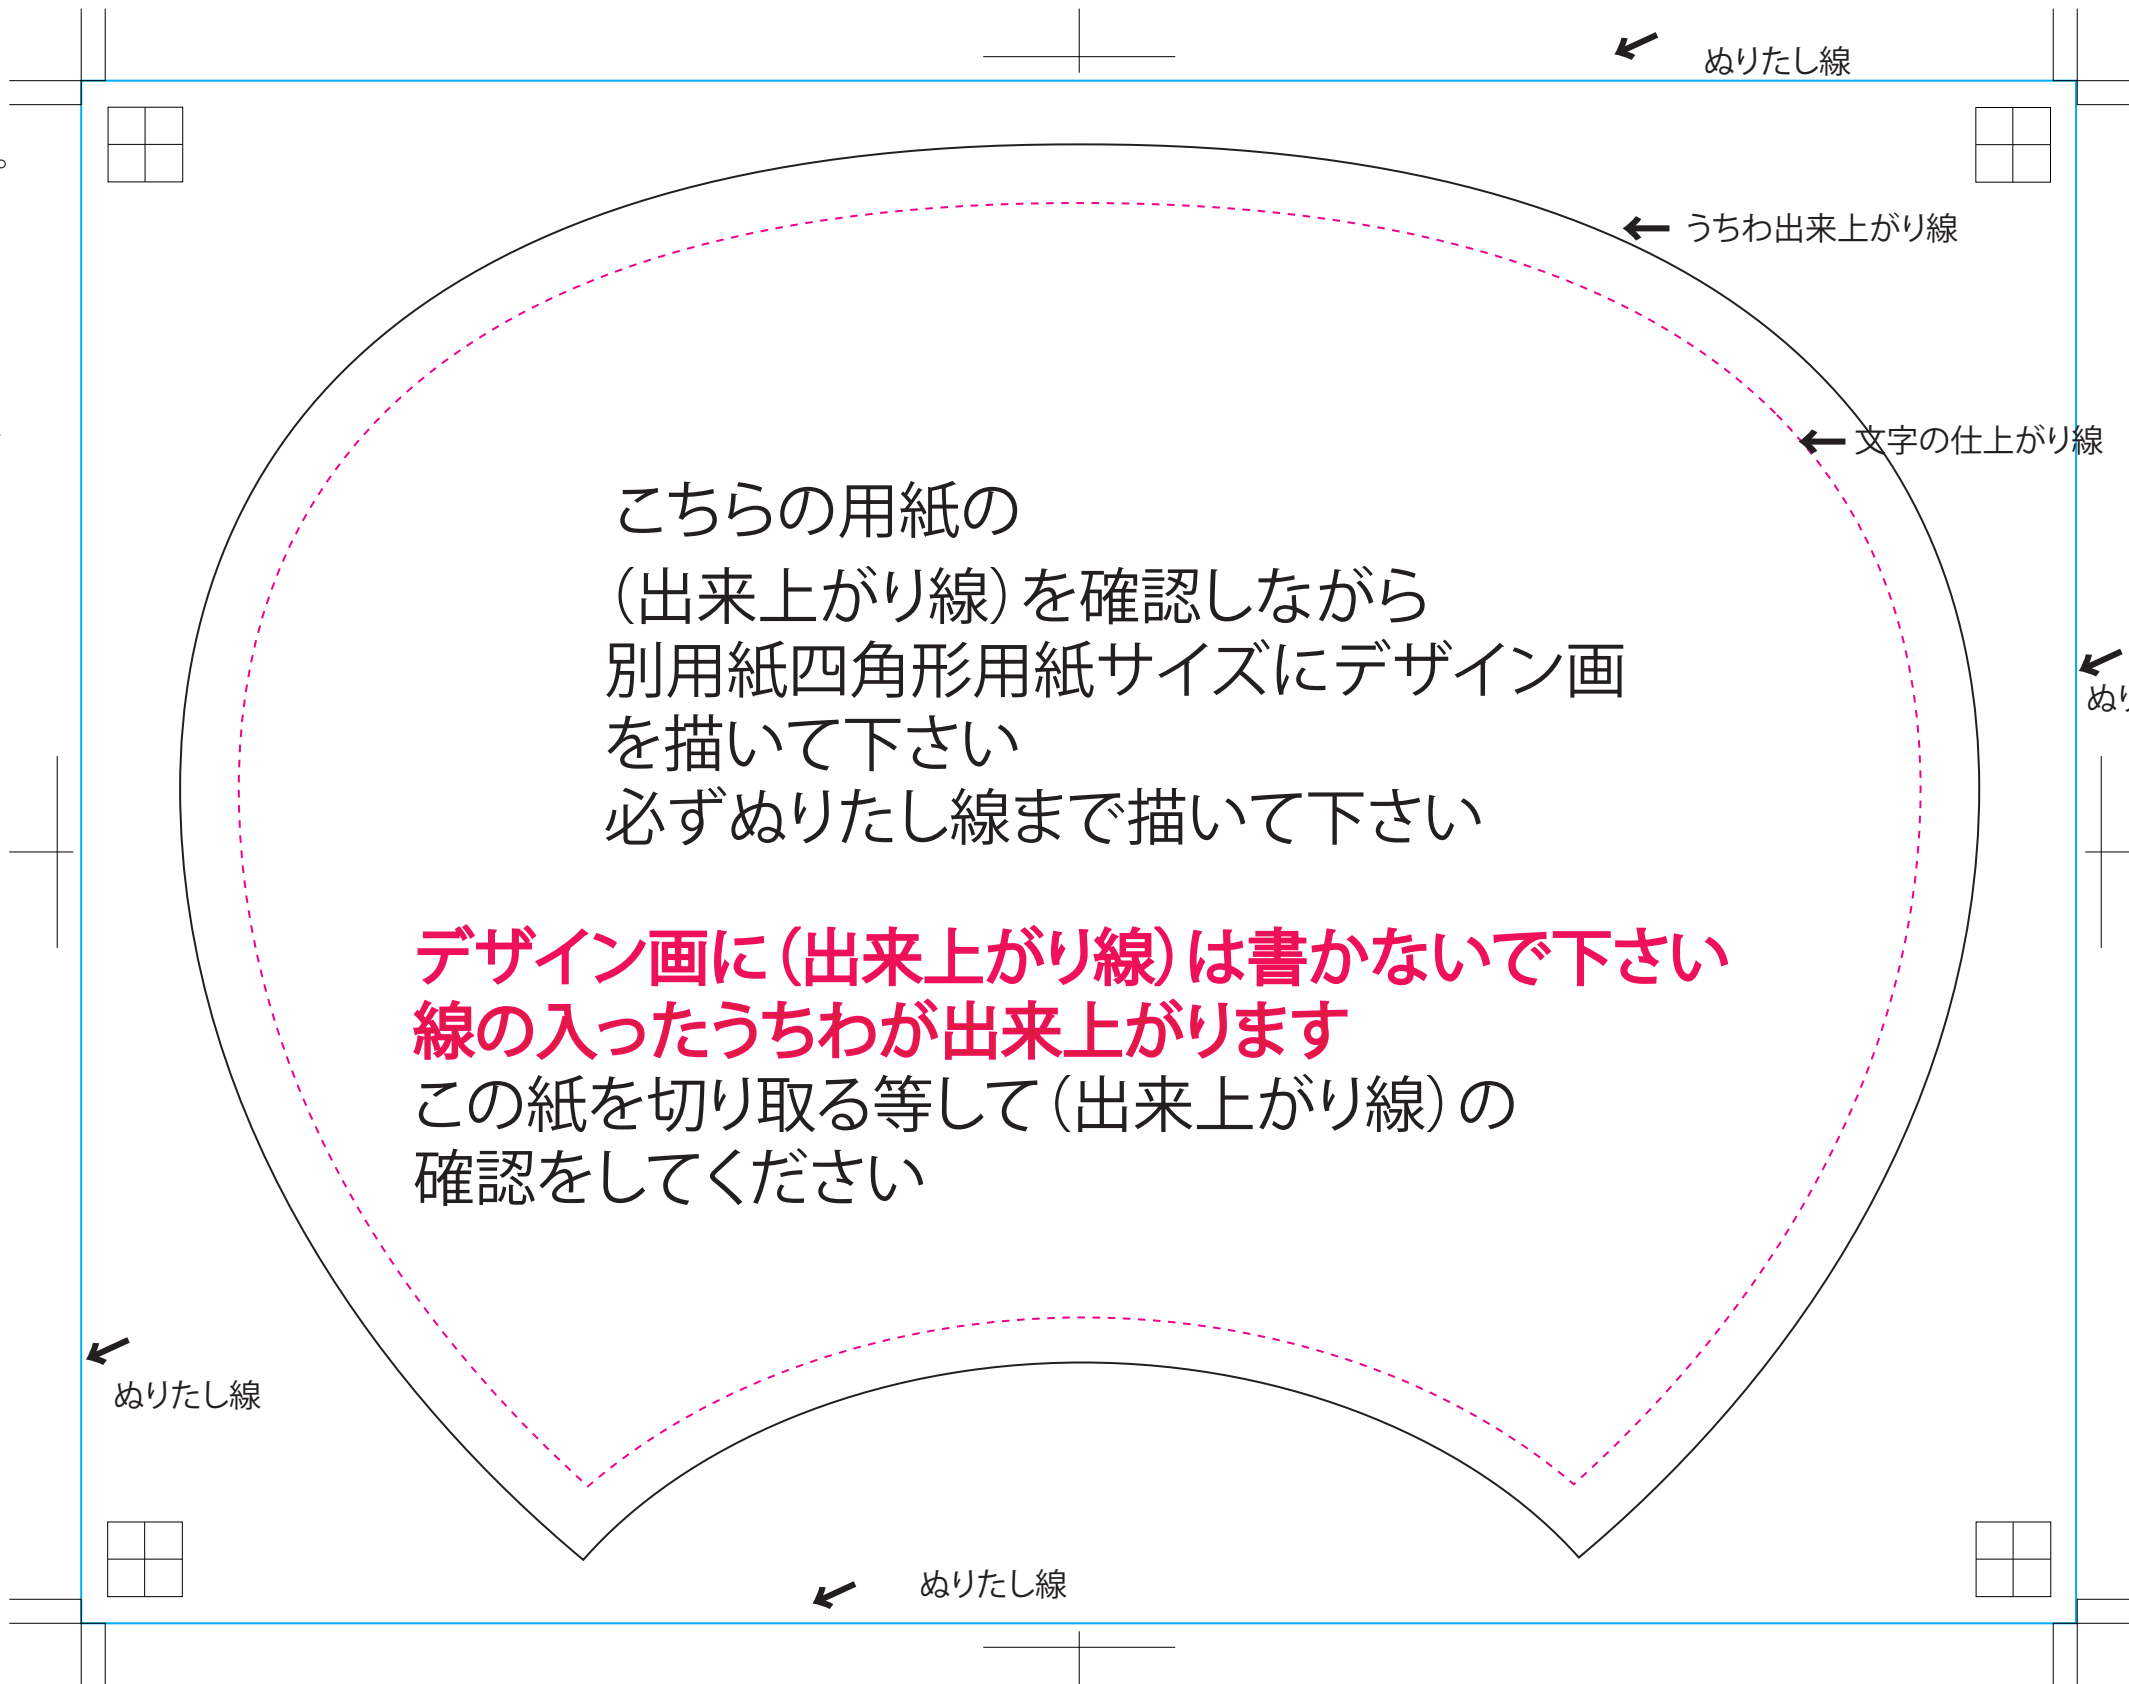

商品名: オリジナルポリうちわ【レギュラー】

サイズ: 長さ345mm×横幅243mm×持ち手130mm

こちらの用紙はデザイン出来上がり線を確認する用紙です
ここには書かないでください

フルカラー印刷

入稿前に確認

いずれかにチェックしてください。

表面

裏面

表・裏面はそれぞれ別ファイルで
作成してください。

両面同柄

片面印刷
(裏面・・・白無地)

塗り足しの無いデータ

紙色 (白)が入ります
塗り足しは必ず四角の線まで
付け足してください

文字が仕上りギリギリまで
あるデータ

文字が切れてしまいます
切れて欲しくないものは
必ず内側 破線の中に
収めてください

この線でカットします。

この線の中に文字やタイトルなど切れて欲しくないものを収めてください。

(うちわの型に紙を抜くとき特殊な機械を使用する為、天地左右最大5mmのズレが生じる可能性があります。)

この線一杯に色ベタ、写真などの下地を塗り足してください。

[100100102]
[100100101]y